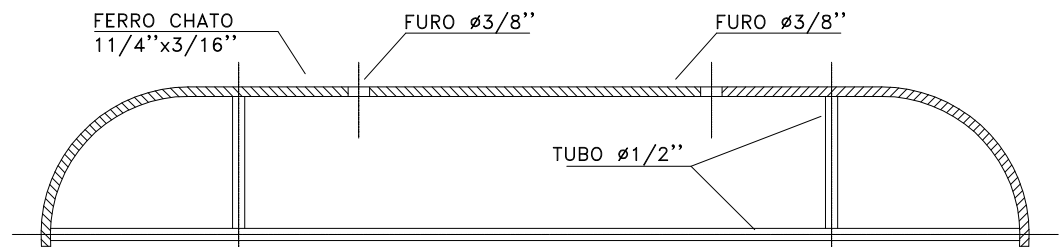

SUPOORTE INTERNO PARA DUTO GIROVAL  
LADO MAIOR ATÉ  $\phi 557\text{mm}$

SUPOORTE INTERNO PARA DUTO GIROVAL  
LADO MAIOR DE 580mm A 800mm

SUPOORTE INTERNO PARA DUTO GIROVAL  
LADO MAIOR DE 813mm A 1950mm