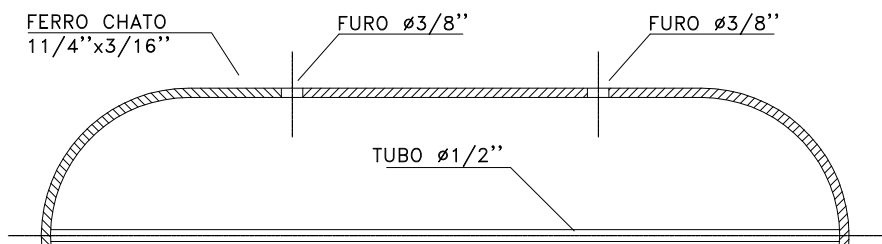

SUPOORTE INTERNO PARA DUTO GIROVAL  
LADO MAIOR ATÉ  $\phi 557\text{mm}$

SUPOORTE INTERNO PARA DUTO GIROVAL  
LADO MAIOR DE 580mm A 800mm

SUPOORTE INTERNO PARA DUTO GIROVAL  
LADO MAIOR DE 813mm A 1950mm